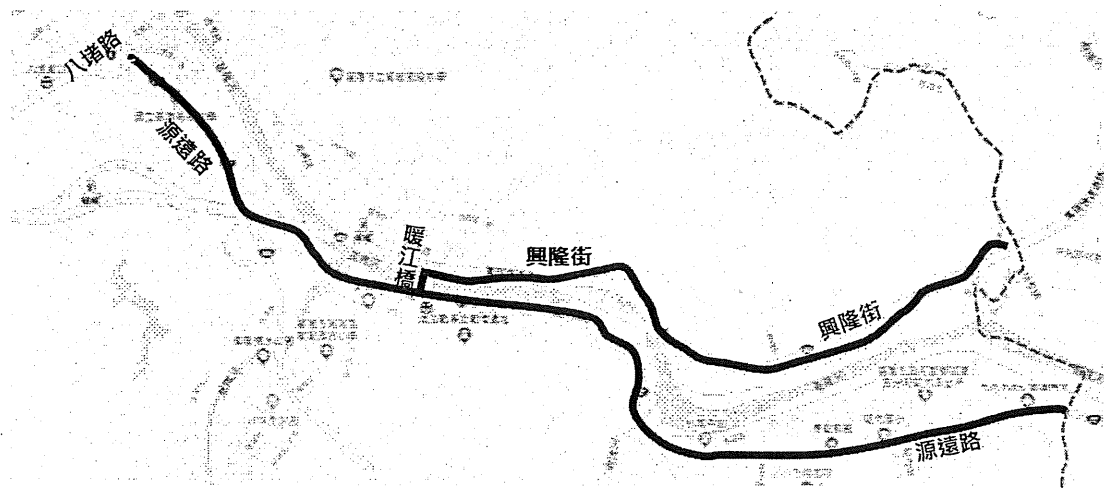

公告文號：基府交規壹字第 1070240396B 號

基隆市 107 年 10 月份新增禁行砂石車路段/區域一覽表			
區別	禁行路段/區域	禁行時段及車種	備註
暖暖區	1. 源遠路(基隆市與新北市市界至八堵路口) 2. 暖江橋 3. 興隆街(暖江橋頭至基隆市與新北市市界)	週一至週六 9-17 時除外，其餘時段禁行砂石車	1. 107 年 10 月 1 日起正式實施執法。 2. 詳附圖。

【以下空白】

新增本市禁止砂石車通行路段：

暖暖區源遠路(基隆市與新北市市界至八堵路口)、暖江橋、興隆街(暖江橋頭至基隆市與新北市市界)路段

圖例

— 除週一至週六 9-17 時外，其餘時段禁止砂石車通行